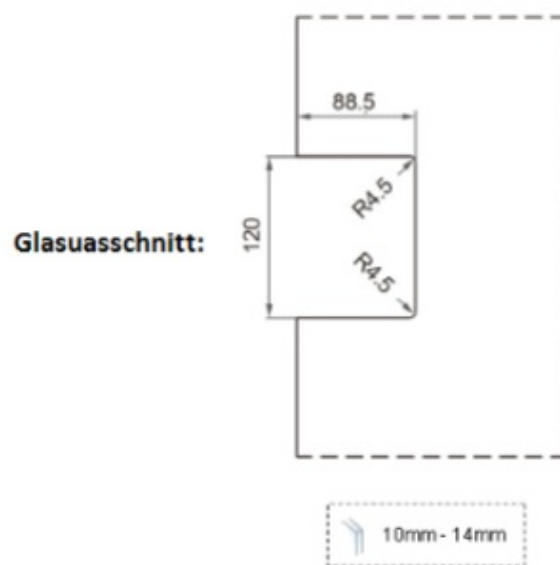

Glastürbeschläge

FEIG

Edelstahl - gebürstet

Edelstahl - poliert