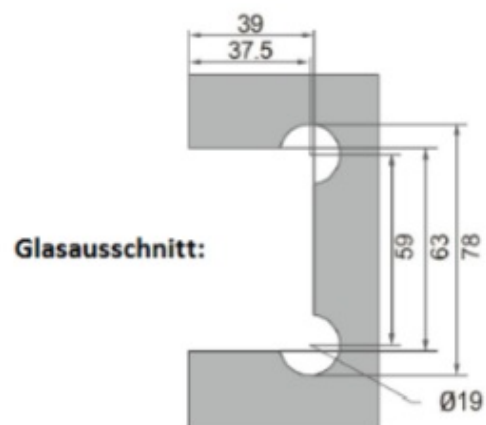

## Badezimmerbeschlage

**FEIG**

Edelstahl - gebursted

Edelstahl - poliert

fur:  8mm - 12mm  900mm  45kg

Art.Nr.: R609

Ø Durchmesser	Stärke
33.7	2.0
42.4	2.0

Art.Nr.: R612

Ø Durchmesser	Stärke
42.4	2.0

Art.Nr.: R610

Ø Durchmesser	Stärke
33.7	2.0
42.4	2.0
48.3	2.0

Art.Nr.: R613

Ø Durchmesser	Stärke
33.7	2.0
42.4	2.0

Art.Nr.: R611

Ø Durchmesser	Stärke
42.4	2.0

Art.Nr.: R614