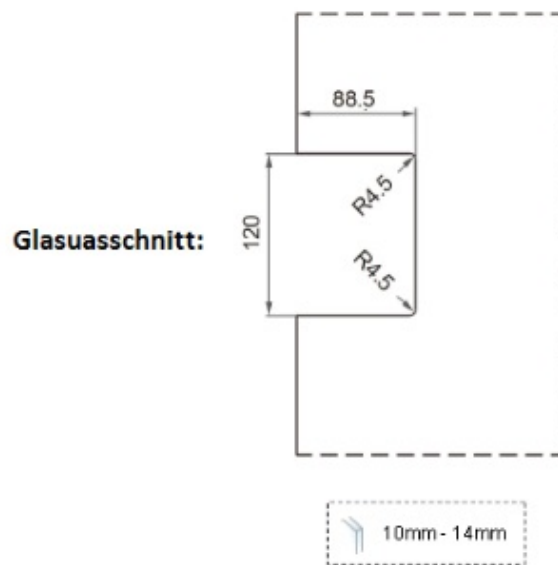

Glastürbeschlage

FEIG

Edelstahl - gebürstet

Edelstahl - poliert