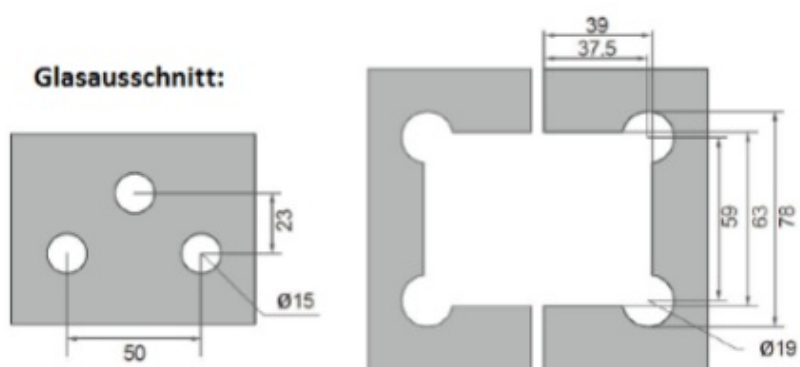

fur:

Glasausschnitt: